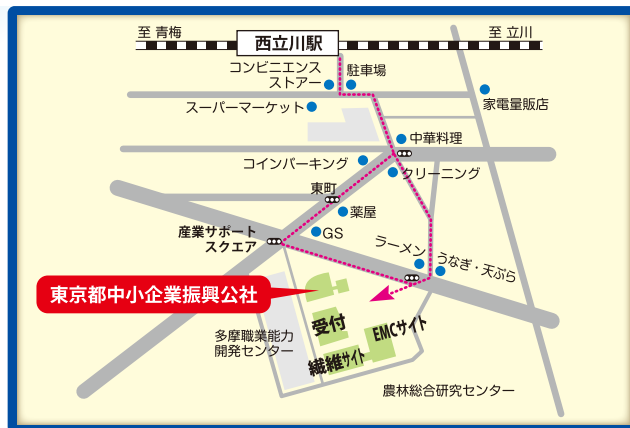

## 開催場所

東京都中小企業振興公社 多摩支社

2階セミナー室

〒196-0033 東京都昭島市東町3-6-1

## 電車でのご利用

JR青梅線西立川駅より徒歩7分

※会場には来場者用の駐車場がございません。  
会場周辺のコインパーキング(有料)をご利用下さい。  
コインパーキングは駐車可能台数が限られておりますので、公共交通機関をご利用ください。